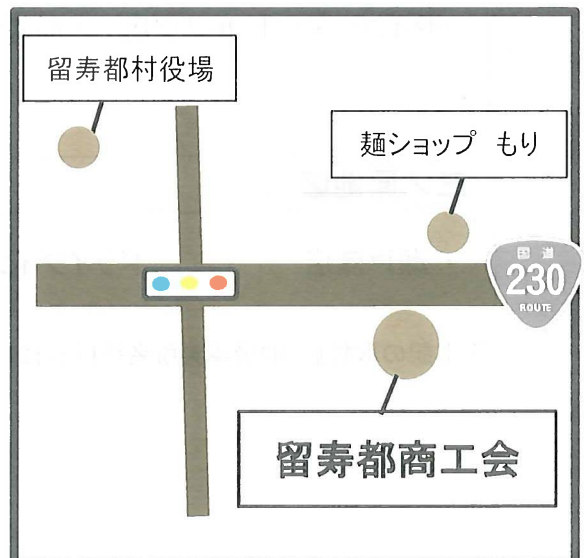

スタンプラリー同時開催中

商品券でお買い物をすると、お店から1つスタンプ
がもらえます。

異なるお店5つのスタンプを専用台紙に集めると、
現金3,000円が当たる抽選に応募できます!!

専用台紙は商品券購入時にもらえますので是非
参加してみてください！