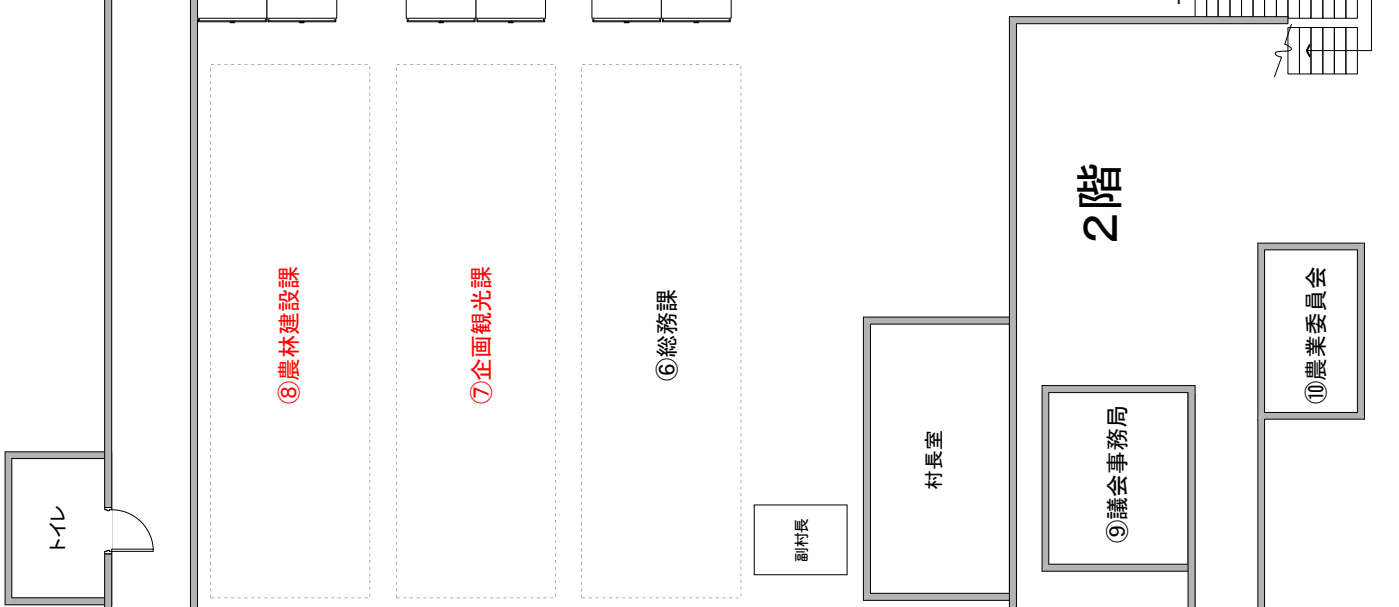

役場案内図

主な業務内容

⑨ 議会事務局 ・ 議会、監査 ⑩ 農業委員会事務局 ・ 農業経営、農用地	⑦ 企画観光課 ・ 統計 ・ 広報 ・ 防災 ・ 各地区連絡員 ・ 商工 ・ 観光 ・ 道の駅 ・ 公園 ⑧ 農林建設課 ・ 農業、林業、畜産業 ・ 道路 ・ 公営住宅 ・ 上下水道 ・ 建築 ・ 入札	④ 保健医療課 ・ 予防接種、各種健診 ・ 母子保健 ・ 国民健康保険 ・ 後期高齢者医療 ・ 介護保険(課課・徴収を除く) ・ 乳幼児医療 ・ 母子家庭等医療 ・ 重度心身障害者医療 ⑤ 地域包括支援センター ・ 高齢者の総合相談窓口	① 出納室 ・ 村税等及び使用料等の支払窓口 ・ 報酬等及び助成金等の受領窓口 ② 税務課 ・ 各村民の課税・徴収 ③ 住民福祉課 ・ 戸籍、住民登録の届出・交付 ・ 葬証明発行 ・ 国民年金 ・ 身体障害者福祉 ・ 重度心身障害者福祉 ・ 老人福祉 ・ 児童福祉 ・ 畜犬、野犬構封、ゴミ ・ 福祉バス ・ 交通安全 ・ テレビ雑俎 ・ 街路灯

電算室

※ 赤字が、主な変更点です。

2階