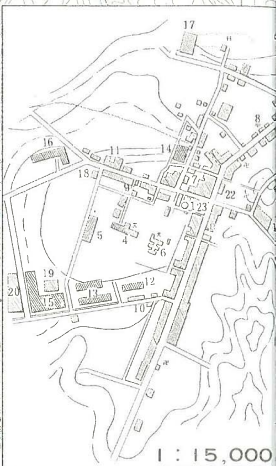

# 留寿都村管内全図

同発行の五万分の一地形図を  
（番号）平13 道庁第 642 号]

45.0 45.0 45.0 45.0

村の位置

留寿都村防災広報施設（中継局・屋外拡声器）位置図

例	道
要道	道
般道	道

図面の名称	