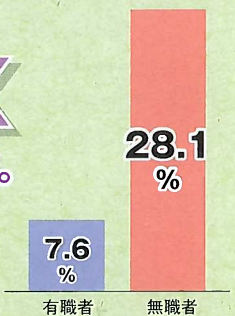

「仕事」の確保

社会との「つながり」も大切。

仕事があることで、経済的に自立し、
健全な社会の一員として地域社会と
「つながる」ことができ、再犯防止に
つながります。

保護観察終了時の
職の有無と再犯率※2

※2 平成21年～平成25年累計

宣言

犯罪に戻らない・戻さない
～立ち直りをみんなで支える明るい社会～

「地域のチカラ」って？
詳しくは裏面をチェック