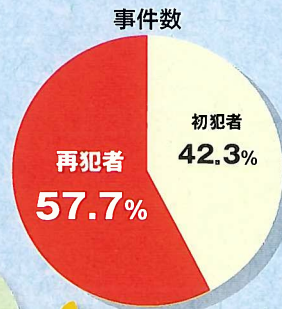

# 地域でつくる安全・安心な社会 「更生保護」って知ってる？

しあわせ  
“幸福の黄色い羽根”  
犯罪のない幸福な社会を  
願うシンボルマーク

## 2. 「立ち直りを支え、再犯を防ぐ」ことが 地域の安全をまもります。

日本での犯罪の約6割は  
再犯者によるものです。  
立ち直りを支え、再犯を防止することが  
地域の安全につながります。