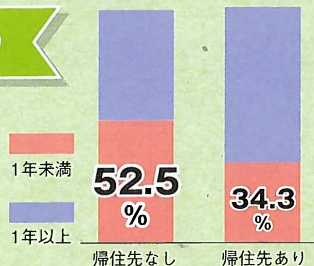

「居場所」づくり

「おかえり」が大切。

帰る場所をつくり、「おかえり」と
迎え入れてあげることで社会から
の孤立を防ぐことが再犯防止につ
ながります。

適当な帰住先の有無と
再犯に至るまでの期間※1

※1 平成24年に刑務所等に再入所した受刑者