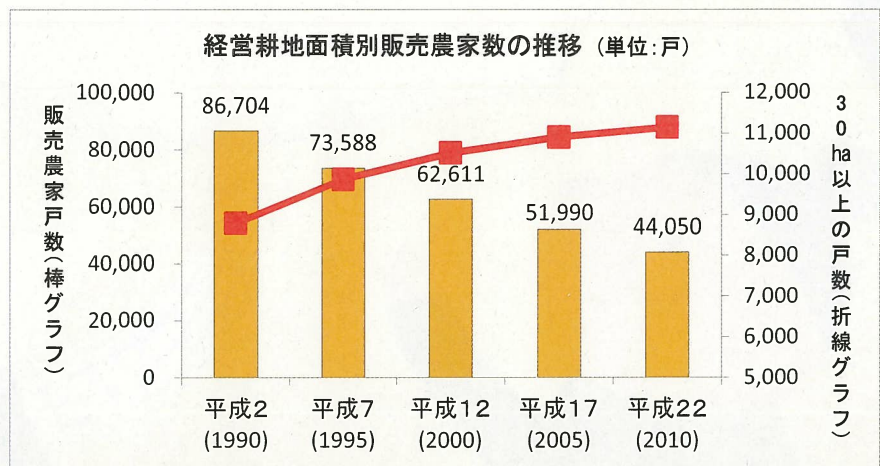

2015年 農林業センサス

あなたの答えて
未来に大きな実がなる
農林業のタネを育てましょう！

平成27年
2月1日

未来の農林業を育てる統計調査が始まります。

農林水産省
北海道・市区町村

詳細は裏面を
ご覧ください

12月中旬から農林業を営んでいる皆様の所に調査員が伺います。

農林業経営体調査は、農家や林家、会社や集落営農など、農林業を営んでいる全国の様々な経営体が対象です。

■過去の農林業センサスの結果から、例えば、規模の拡大が着実に進展していることがわかります。

販売農家が減少する中（平成22年で4万4千戸）、30ha以上の耕地を経営する割合は増加し、着実に規模の拡大が図られている状況が見えます。

農林業センサスの詳細な結果は農林水産省のホームページをご覧ください！

<http://www.maff.go.jp/j/tokei/census/afc/index.html>