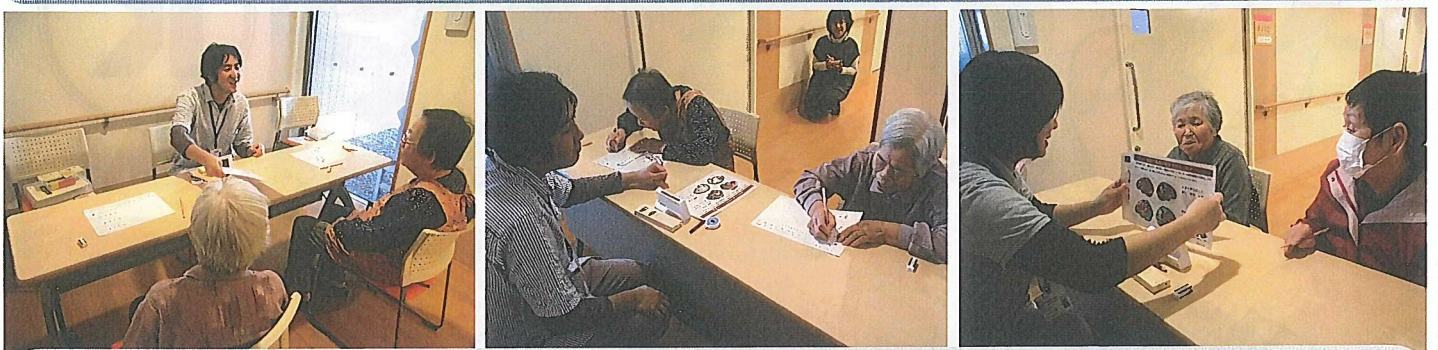

くもん学習療法をスタートしました。

これまで準備を進めてきました、「くもん学習療法」を11月4日より開始しました。2つの施設で合計18名の申し込みがあり、職員もまだまだ不慣れですがくもん学習療法センターのスタッフの支援も受けながら、順調にスタートできました。今後もご入居者様とのコミュニケーションを深め、笑顔を引き出すような支援をしていきたいと考えています。