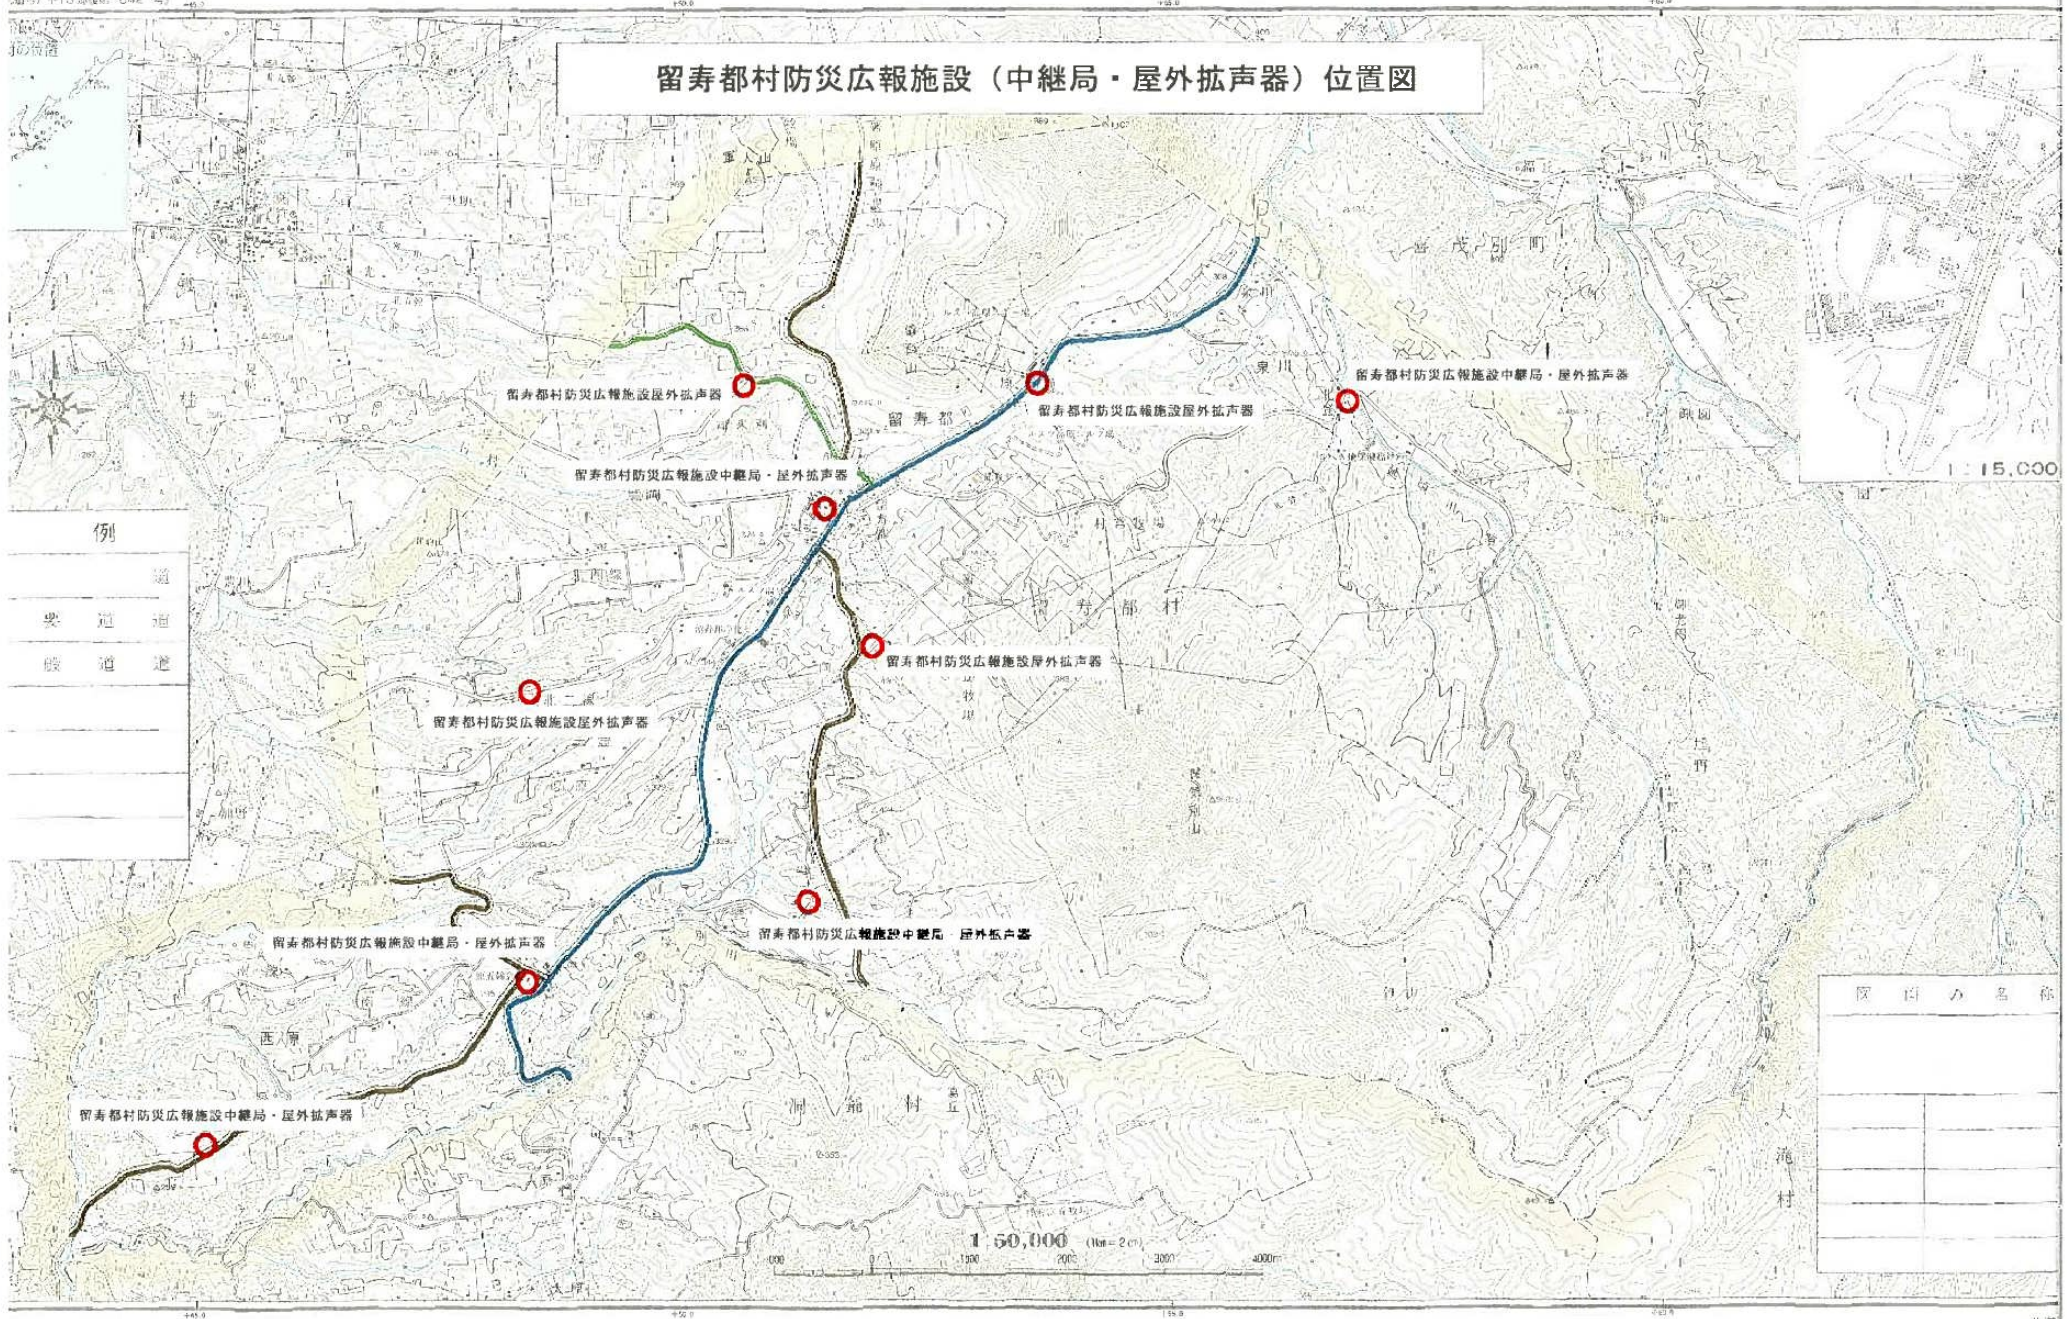

※各訓練を実施する際には、事前に防災広報無線放送でお知らせいたします。

【お問合せ先】

留寿都村企画観光課
電話 0136-46-3131

留寿都村管内全図

留寿都村防災広報施設（中継局・屋外拡声器）位置図

測量標尺の5万分の一縮尺用図
2005年11月15日現在 242-4

例

- 道
- 要道
- 道
- 線
- 道
- 道