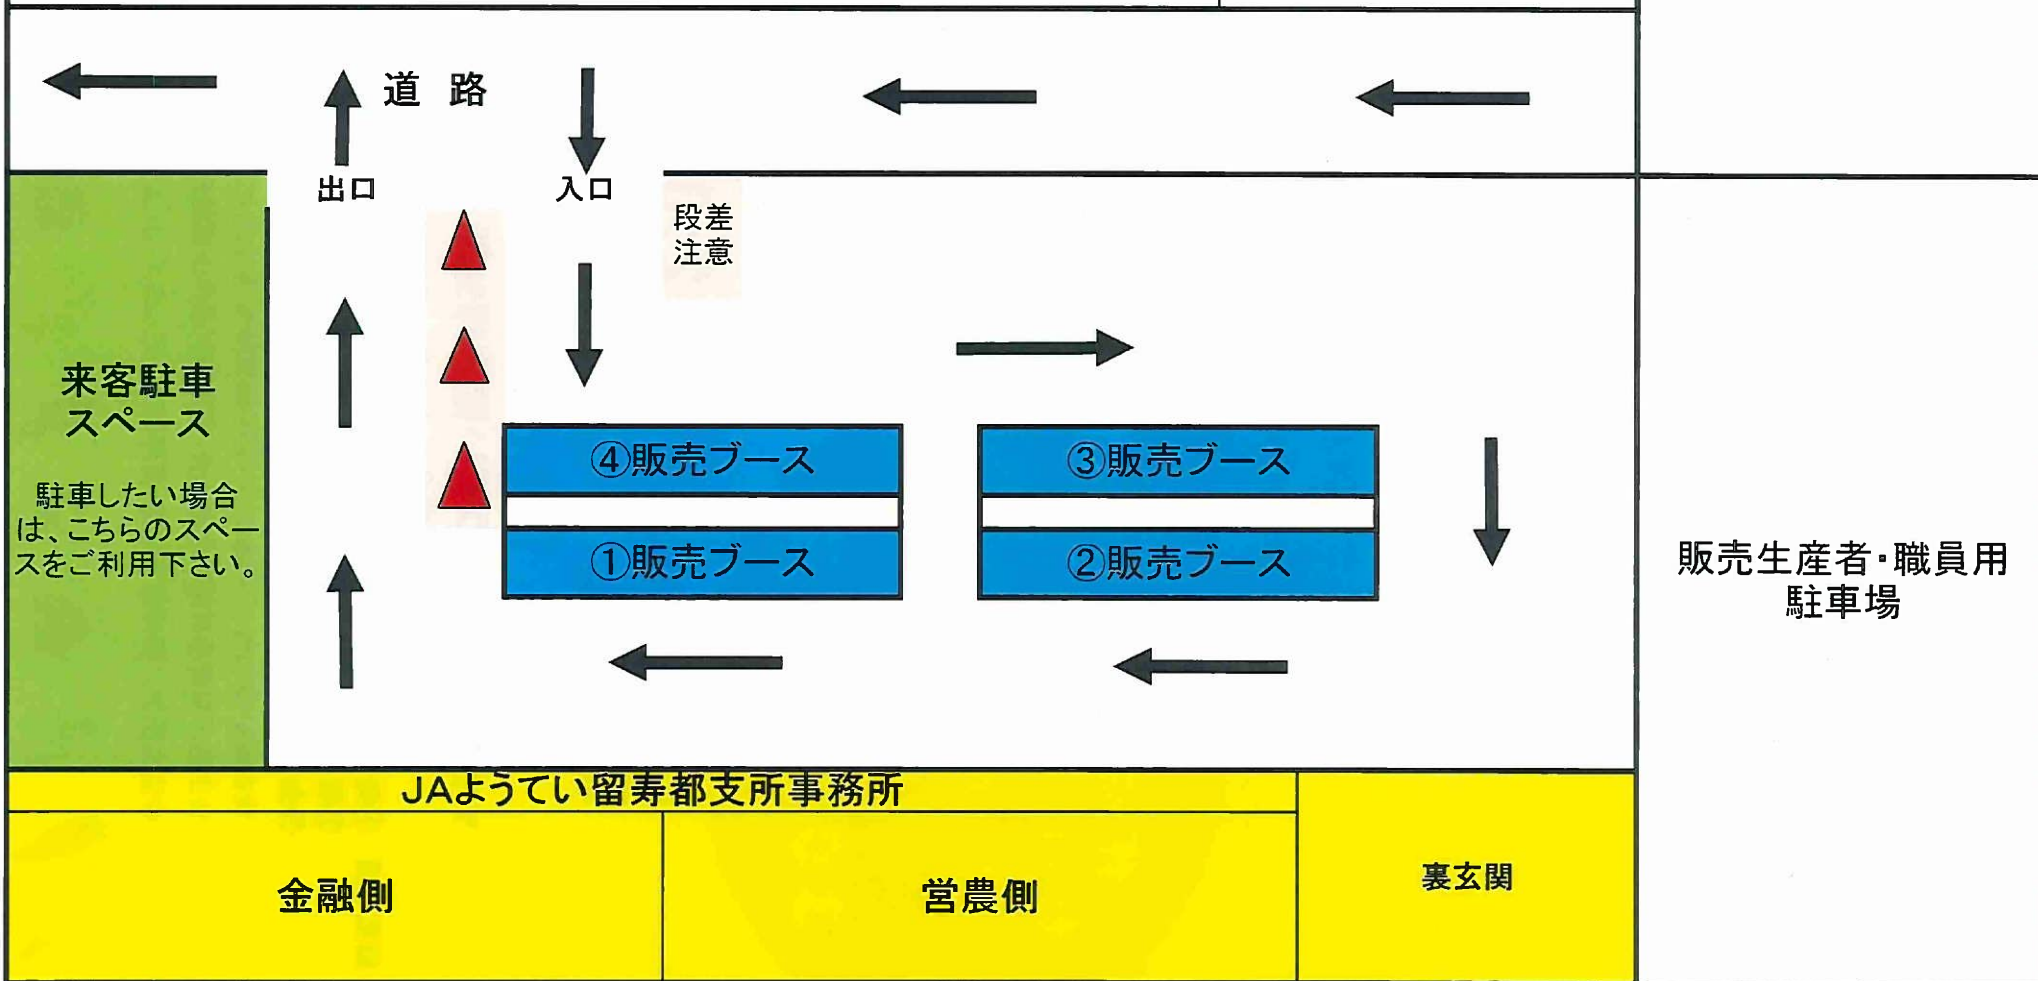

★主催 / 留寿都村野菜生産組合・留寿都村畑作生産組合

◆協力団体 / 留寿都青年部・留寿都フレッシュミズ・JAようてい

【留寿都野菜直売会 会場図】

開催日時;令和3年8月28日(土)12:00 ~ 15:00

開催場所;JAようてい留寿都支所事務所前

■ドライブスルー方式で販売致します。当日来られた際は先導員の指示に従い各販売ブースにて停車・購入願います。

留寿都資材倉庫

※時間帯によっては混み合う場合があります。混み合っている際は、先導員の指示に従い停車・待機願います。