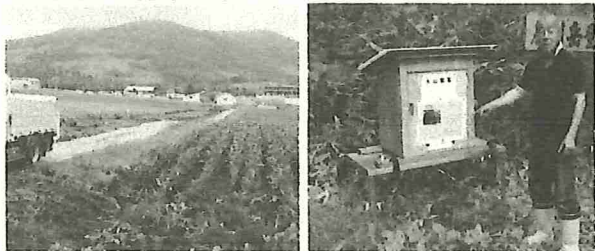

9月

るすつ

俱知安警察署
留寿都駐在所

☎0136-46-3110

留寿都村でヒグマの出没情報 食害、増加中！

8月中、留寿都村北町地区・黒田・豊岡地区においてヒグマが出没したと認められる畑地の食害の他、付近村道、農免道ではヒグマの徘徊の足跡や糞が発見されております。

また後志管内をはじめ道内各地で人家周辺へのヒグマの出没が相次いでいます。

ヒグマ出没情報看板

が設置してある場所付近では特に注意が必要です。

秋の全国交通安全運動

実施期間 9月21日(土)～9月30日(月)

実施重点

- ○子どもと高齢者の安全な通行の確保と交通事故防止
- ○夕暮れ時と夜間の歩行中・自転車乗用中の交通事故防止
- ○全ての座席のシートベルトとチャイルドシートの正しい着用の徹底
- ○飲酒運転の根絶