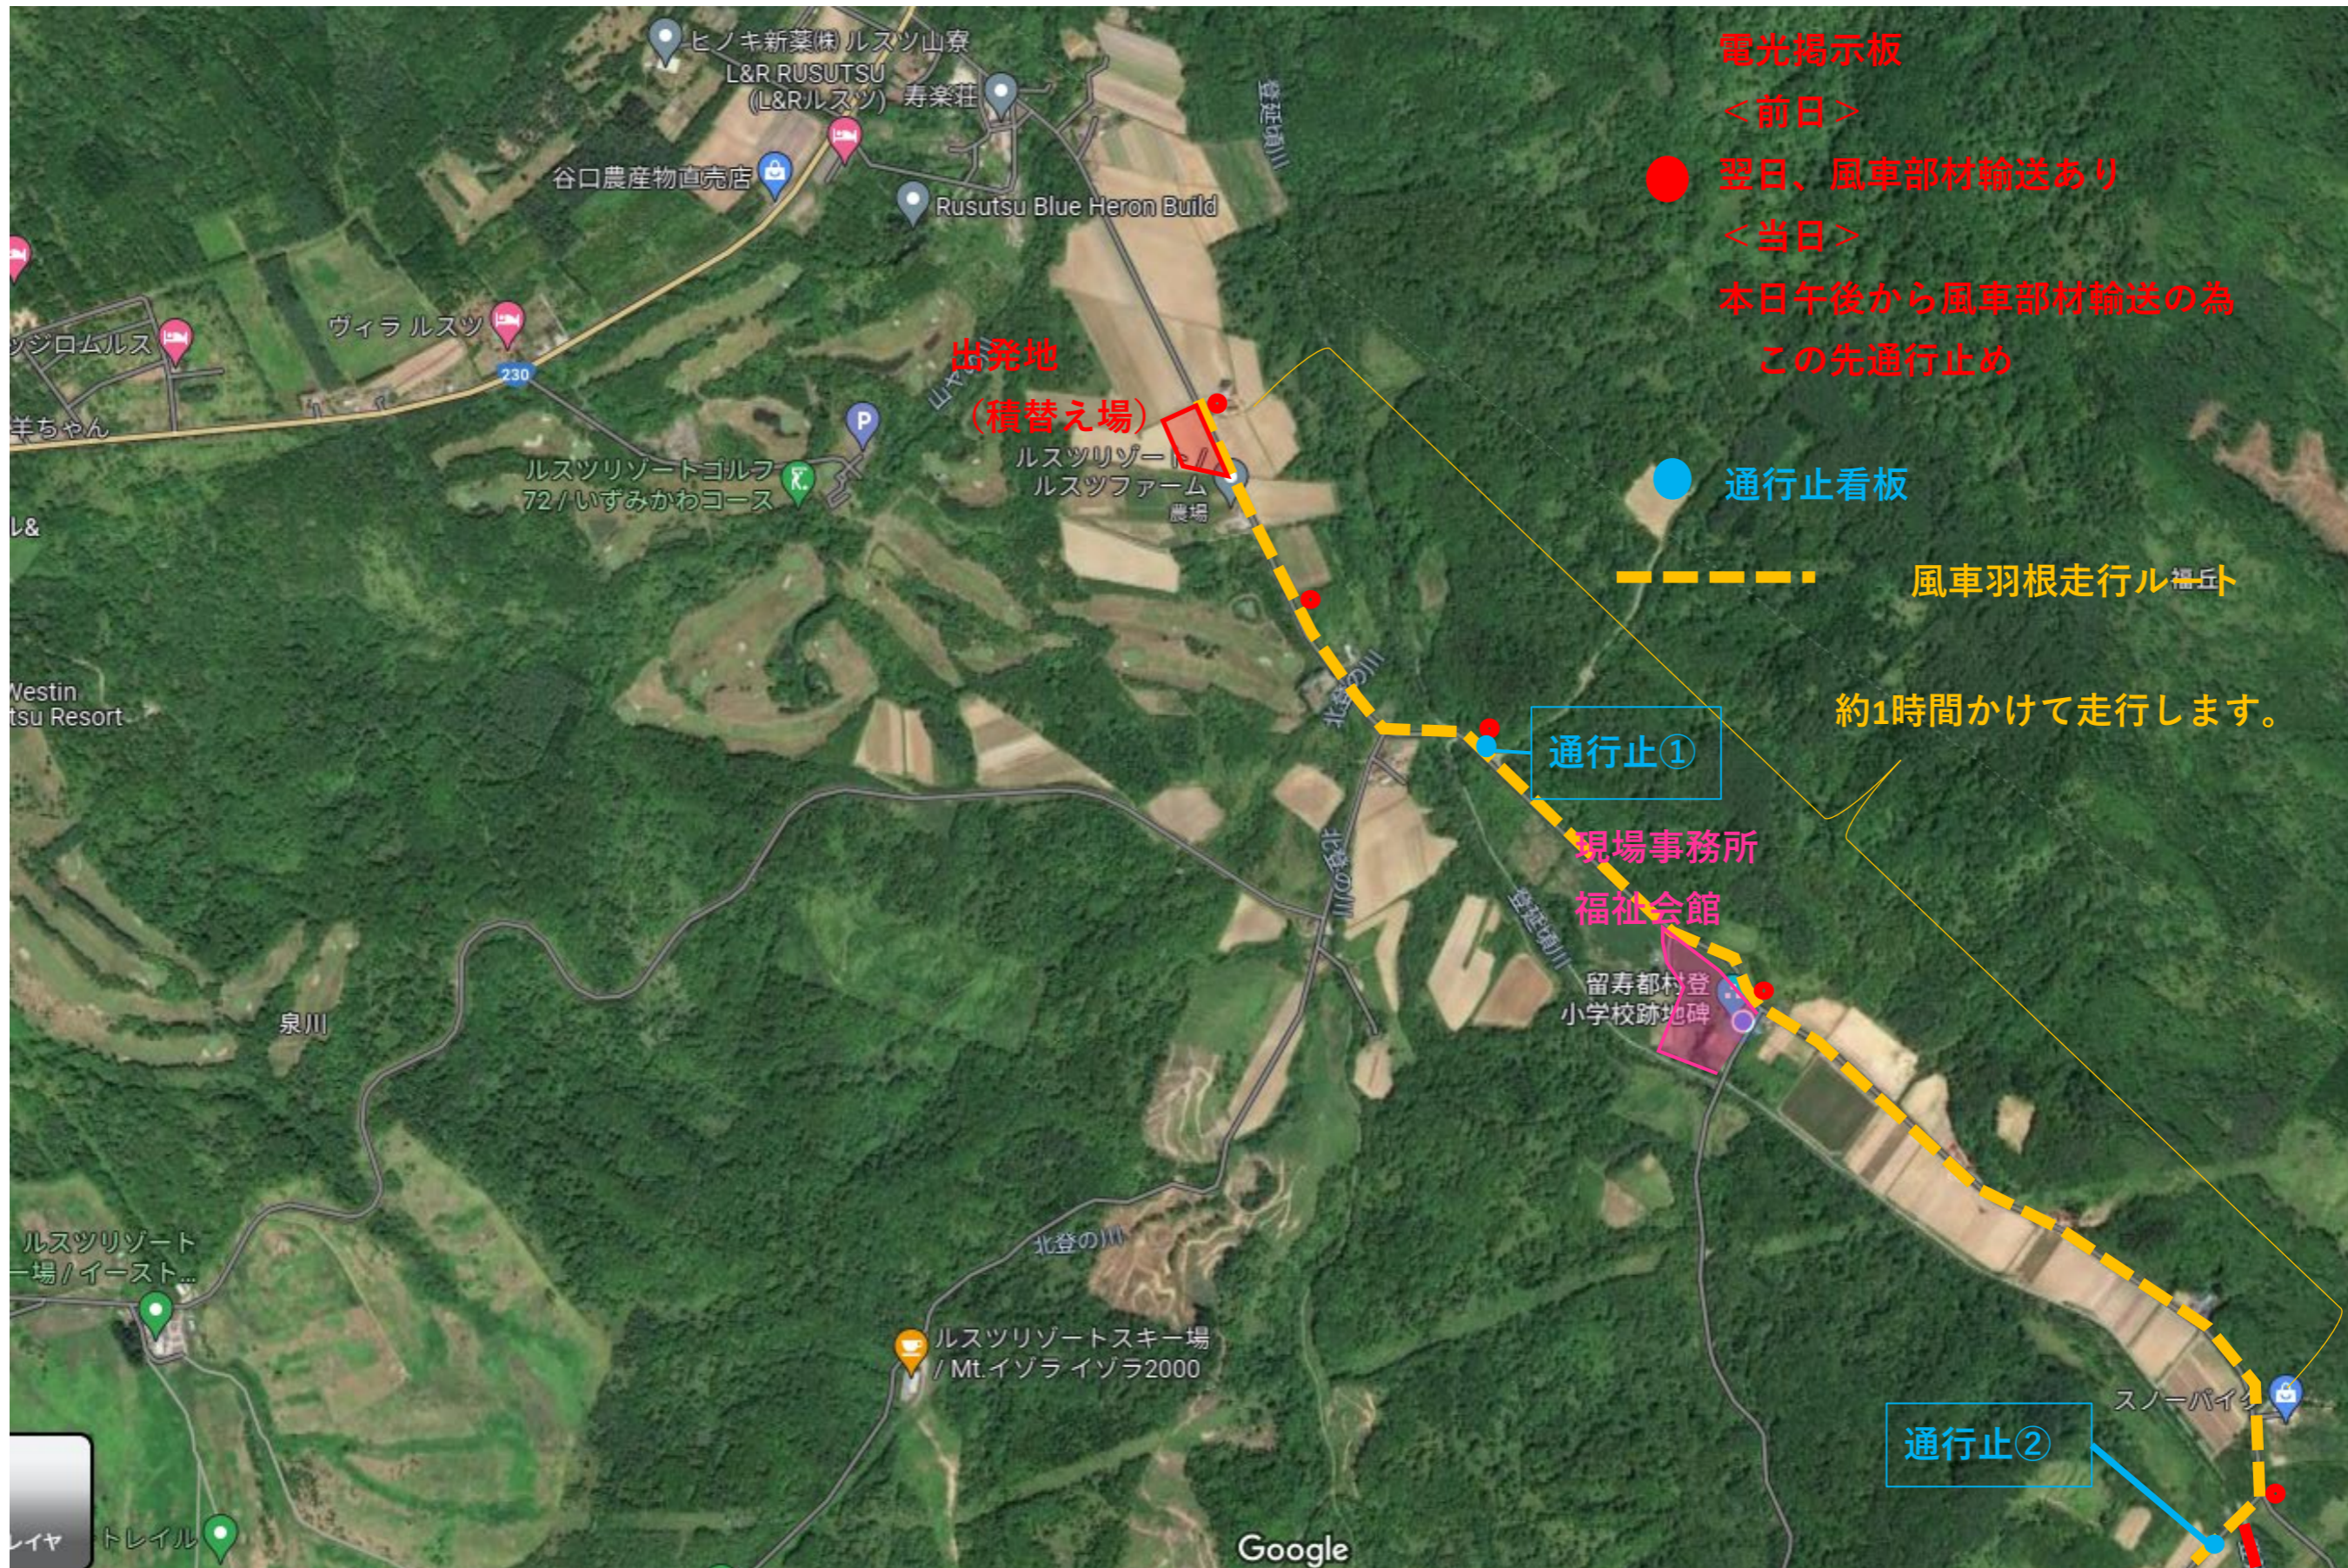

風車部材輸送ルート(村道泉川旭野線)

風車部材輸送ルート(村道登開拓3号線)