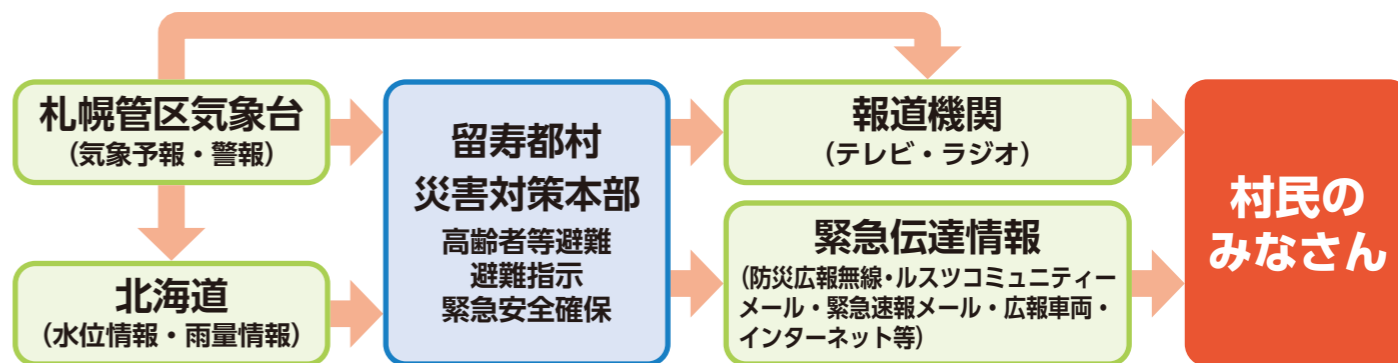

警戒レベル

水害・土砂災害について、留寿都村が出す避難情報と、国や北海道が出す防災気象情報を5段階に整理しました。

警戒レベル4で危険な場所から全員避難!!

【警戒レベル】で避難のタイミングをお伝えします。

【警戒レベル】を用いた避難情報を発令します。

【警戒レベル3、4】が発令された地域にお住まいの方は、速やかに避難してください。

【警戒レベル5】は既に災害が発生している状況です。

<避難情報等>

警戒レベル	避難行動等	避難情報等
警戒レベル5 命を守って!	既に災害が発生している状況です。命を守るための最善の行動をとりましょう。	緊急安全確保 (村が発令)

警戒レベル4までに必ず避難

警戒レベル4 危険な場所から全員避難	速やかに避難先へ避難しましょう。公的な避難場所までの移動が危険と思われる場合は、近くの安全な場所や、自宅内のより安全な場所に避難しましょう。	避難指示 (村が発令)
警戒レベル3 危険な場所から高齢者等は避難	避難に時間を要する人(ご高齢の方、障害のある方、乳幼児等)とその支援者は避難をしましょう。その他の人は、避難の準備を整えましょう。	高齢者等避難 (村が発令)
警戒レベル2	避難に備え、ハザードマップ等により、自らの避難行動を確認しましょう。	洪水注意報・大雨注意報等 (気象庁発表)
警戒レベル1	災害への心構えを高めましょう。	早期注意情報 (気象庁発表)

各種の情報は、警戒レベル1～5の順番で発表されるとは限りません。状況が急変することもあります。

留寿都村で起きる可能性の高い災害

- 土砂災害(土石流・がけ崩れ・地すべり)
- 雪崩
- 豪雪、暴風雪
- 暴風、暴風雨
- 火山
- 地震
- 融雪洪水
- 原子力災害

災害情報の伝達方法

緊急連絡先/留寿都村役場 ☎0136-46-3131

羊蹄山ろく消防組合消防署 留寿都支署 ☎0136-46-3304

ルスツコミュニティメールに登録しよう!